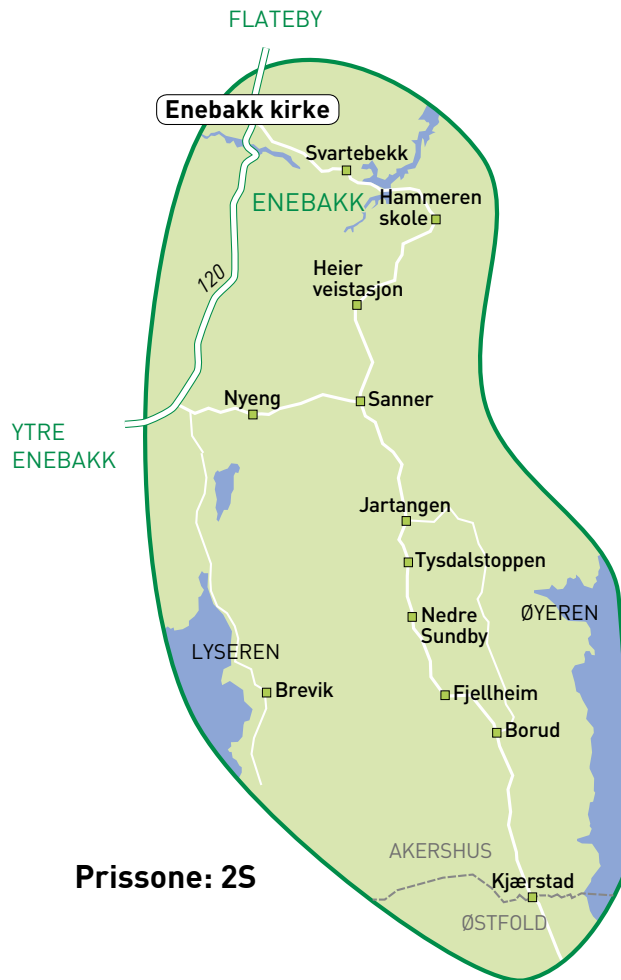

551 Enebakk kirke - Dalefjordingen

Mandag - fredag (alle hverdager)

Alle avganger går i fast trasé med faste avgangstider og stopper ved ordinære stoppesteder. **Avgangen må bestilles.**

Linjen stanser ved følgende stoppesteder:

2S Brevik	0	2S Fjellheim	29
2S Nyeng	9	2S Nedre Sundby	31
2S Sanner	11	2S Tysdalstoppen	32
2S Jahrtangen	14	2S Jahrtangen	33
2S Tysdalstoppen	15	2S Sanner	35
2S Nedre Sundby	16	2S Heier veistasjon	36
2S Fjellheim	18	2S Nordre Mysen gård	36
2S Borud	19	2S Hamneren skole	37
2S Kjærstad	24	2S Svartebekk	40
2S Borud	28	2S Enebakk kirke	43

Avgangstider morgen

Brevik	Jahrtangen	Nedre Sundby	Borud	Borud	Jahrtangen	Enebakk kirke
0612	0626	0628	0631	0640	0645	0655

Avgangstider ettermiddag

Enebakk kirke	Nordre Mysen gård	Jahrtangen	Nedre Sundby	Borud	Borud	Jahrtangen	Brevik
1555	1600	1604	1606	1609	1618	1623	1636
1655	1700	1704	1706	1709	1718	1723	1736

Prissone: 2S

Bestill på telefon 24 20 20 44 før kl. 17.00 hverdagen før.

Ruters kort og billetter gjelder.