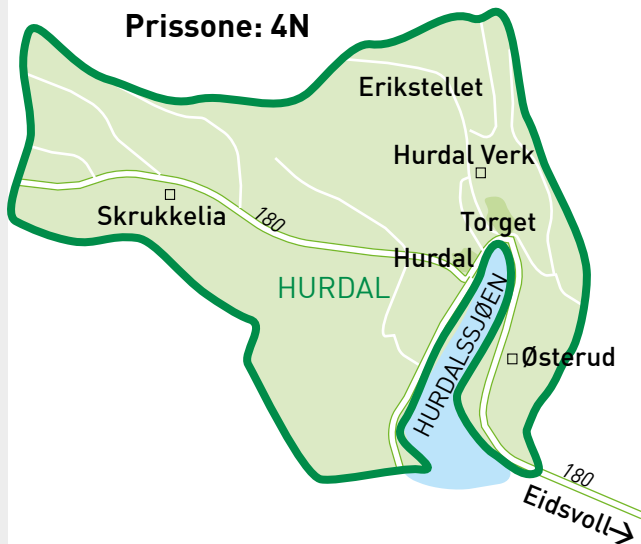

447

Hurdal - Eidsvoll - Saga senter

Tirsdag og fredag

Kjører i området Erikstellet, Hurdal verk, Hurdalsjøen, Skrukkelia, og henter/leverer på ønsket sted innenfor kjøreområdet.

Avgang fra Skrukkelia: 09:00*

Avgang fra Erikstellet: 09:10*

Ankomst Saga senter: 10:00

Retur fra Saga senter: 12:30*, 15:00*

*) Bussene fra/til Skrukkelia og Erikstellet samordnes på Torget begge veier. Vær obs på mulig bussbytte her.