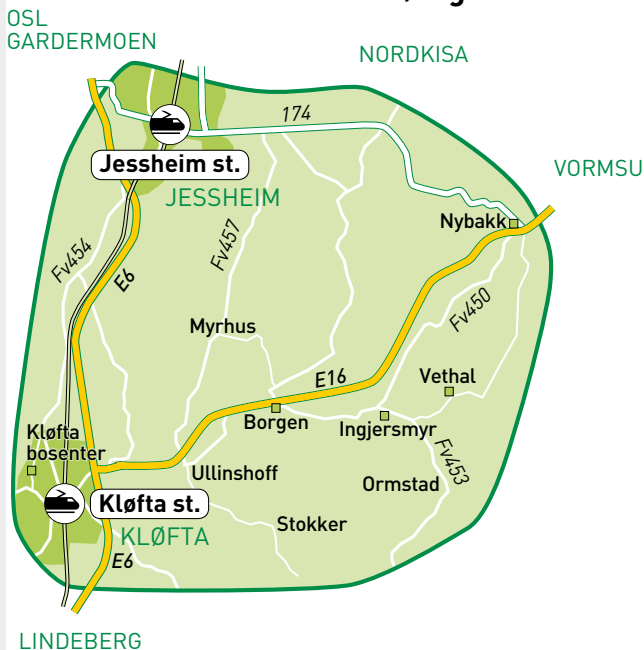

436

Jessheim - Kløfta

Tirsdag

Denne bestillingslinjen kjører i området Jessheim stasjon, Ormstad, Myrhus, Ullinshoff, Stokker, Kløfta stasjon, Kløfta bosenter, Romerikssenteret, og henter/leverer på ønsket sted innenfor kjøreområdet.

Avgang fra Jessheim st: 08:45

Avgang fra Kløfta stasjon: 09:30

Ankomst Jessheim st: 09:55

Retur fra Jessheim st: 13:10

Prissone: 30 og 4N