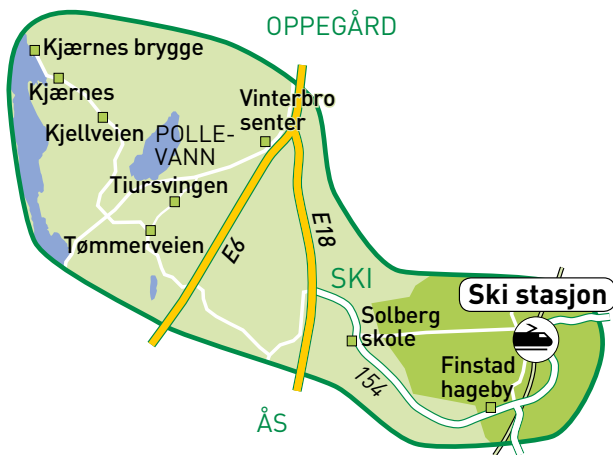

523 Kjærnes - Ski stasjon

Mandag og onsdag

Denne bestillingslinjen kjører i området Kjærnes, Kjellveien, Fossekallen, Hakkespetten, Sjøskogen, Vinterbro senter, Solberg skole, Finstad hageby, Finstad, Eikelveien, Ski terminal, og henter/leverer på ønsket sted i kjøreområdet.

Avgang fra Kjærnes brygge:	09:40
Ankomst Ski terminal:	10:00
Retur fra Ski terminal:	12:15

Prissone: 2S