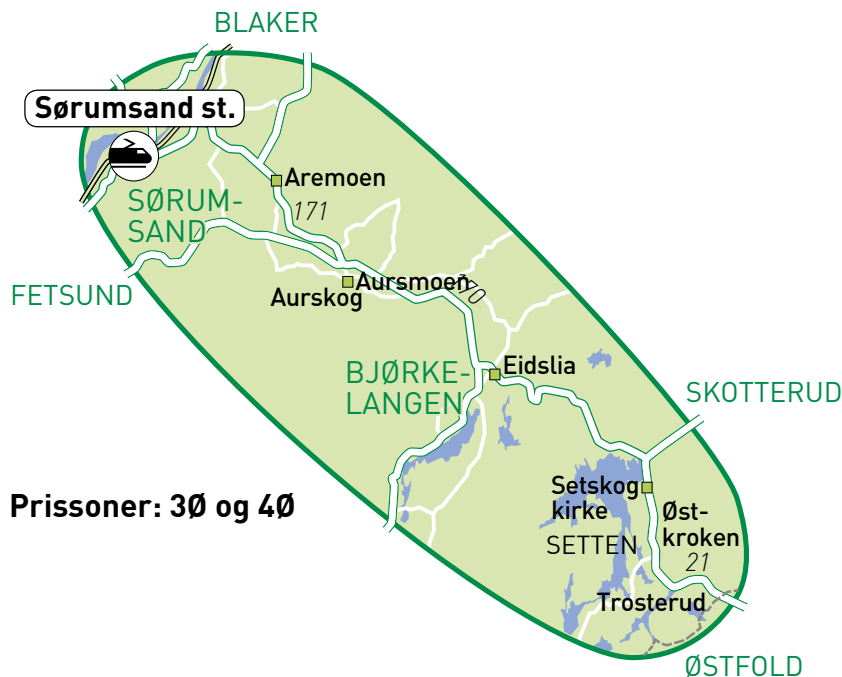

Mandag til fredag (alle hverdager)

Denne bestillingslinjen stopper kun ved stoppestedene langs riksvei 21, kommuneveien om Østkroken og fylkesvei 170 til Eidslia. Linjen betjener også alle stoppestedene langs fylkesvei 171 mellom Aursmoen til Aremoen.

Avgang Trosterud:	04:58, 05:58
Avgang Skotterud:	05:07, 06:07
Ankomst Sørumsand:	06:24, 07:24
Retur fra Sørumsand:	15:37, 16:37
Ankomst Trosterud:	17:02, 18:02
Ankomst Skotterud:	16:51, 17:51

Linjen korresponderer på:

- Sørumsand stasjon med tog mot Oslo og Lillestrøm, og buss 360 for lokale reiser til Lørenfallet, Frogner, Skedsmokorset og Lillestrøm.
- Eidslia med buss 470 for lokale reiser til Aursmoen, Fetsund og Lillestrøm.