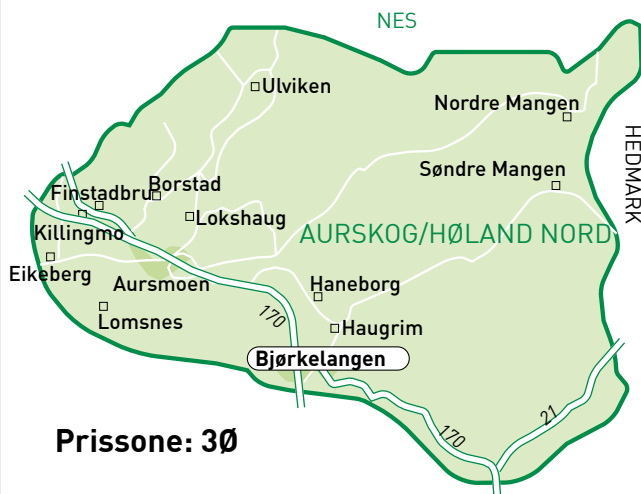

477 Aurskog/Høland nord

Onsdag og fredag

Denne bestillingslinjen kjører i området nord for fylkesvei 170 og riksvei 21 og området Eikeberg og Lomsnes sør for fylkesvei 170, og henter/leverer på ønsket sted innenfor kjøreområdet.

Linjen betjener Aursmoen sentrum og Bjørkelangen sentrum, samt områdene Killingmo, Finstadbru, Eikeberg, Lomsnes, Aursmoen, Borstad, Lokshaug, Ulviken, Søndre og nordre Mangen, Mokroken, Haneborg og Haugrim.

Avgang fra Ulviken:	09:35
Avgang fra N. Mangen:	09:45
Ankomst Bjørkelangen:	10:45
Retur fra Bjørkelangen:	12:45

Bestill på telefon 24 20 20 44 før kl. 17.00 hverdagen før.

12

478 Aurskog/Høland øst

Mandag og torsdag

Denne bestillingslinjen kjører i området sør for fylkesvei 170 og riksvei 21 og øst for innsjøen Bjørkelangen og Hølandselva, og henter/leverer på ønsket sted innenfor kjøreområdet.

Linjen betjener Bjørkelangen sentrum, og områdene Klava, Ørskan, Øverby, Smedsrud, Skjeggeneset, Åserud, Setskog, Tangen og Grasmoen.

Avgang fra Skjeggeneset:	09:30
Avgang fra Klava:	10:20
Ankomst Bjørkelangen:	10:45
Retur fra Bjørkelangen:	12:45