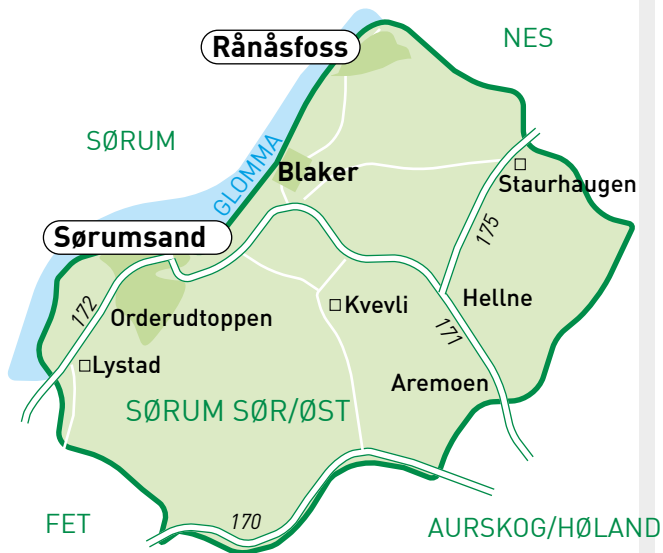

Linjen betjener Sørumsand sentrum og områdene Lystad, Kveli, Aremoen, Hellne, Staurhaugen og Blaker.

Avgang Kveli:	09:00
Avgang fra Lystad:	09:15
Ankomst Sørumsand:	09:40
Retur fra Sørumsand:	11:45

Prissone: 3Ø