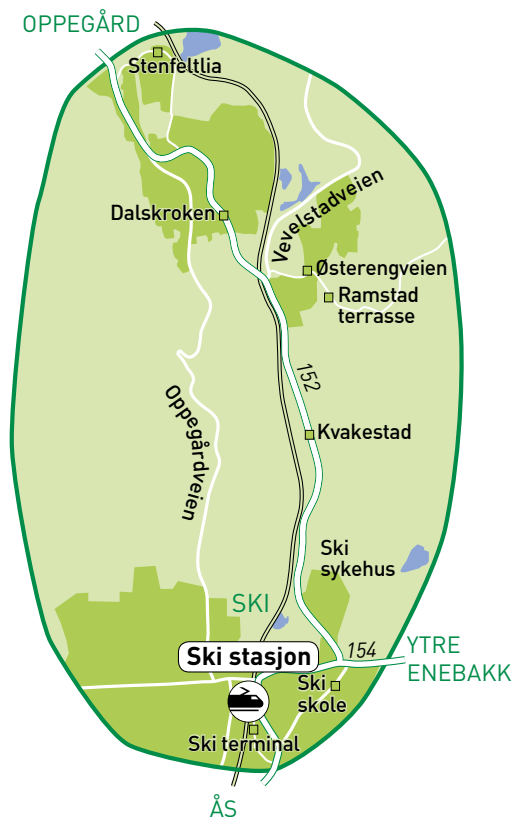

Avgang fra Sætreskogen: 08:55 09:55

Ankomst Ski stasjon: 09:25 10:25

Retur fra Ski terminal: 11:50 12:50

I tillegg stopper linje 510 Bøleråsen - Dylrøkke ved stoppestedet Ski sykehus i fylkesvei 152, Langhusveien.