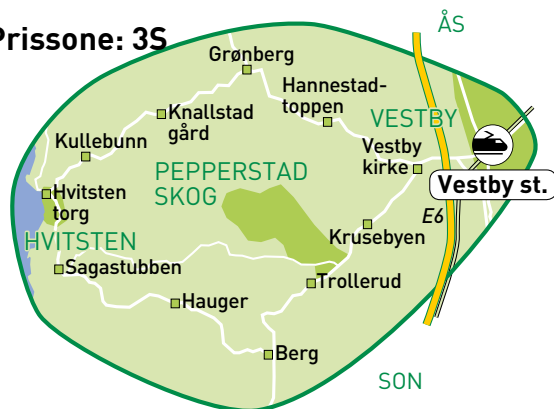

Mandag til fredag (alle hverdager)

Avgangstider morgen

		Vestby stasjon	Vestby kirke	Grønberg	Hvitsten torg	Berg	Vestbyhallen	Vestby kirke	Vestby stasjon
Første avganger	a	0640	0642	0645	0650	0700	---	0703	0705
	a	0710	0712	0715	0720	0730	---	0733	0735
	a	0720	0722	0725	0730	0740	---	0743	0745
Siste avganger	a	0745	0747	0750	0755	0805	0815	0818	0820
	a	0910	0912	0915	0920	0930	---	0933	0935

a=Busen må bestilles for at den skal kjøre.

Ring telefon 24 20 20 44 før kl. 17:00 hverdagen før du skal reise.

Linjen stanser ved følgende stoppesteder:

3S Vestby stasjon	00	3S Hernestoppen	14
3S Vestby bru	00	3S Emmerstad	14
3S Vestby kirke	01	3S Hauger	16
3S Hannestadtoppen	02	3S Rønjul	18
3S Ekerholt	03	3S Mogholt	20
3S Grønberg	05	3S Berg	20
3S Knallstad gård	07	3S Trollerud	21
3S Thomas Olsens vei	08	3S Moradammen	22
3S Kullebunn	09	3S Vestbyhallen	22
3S Hvitsten torg	10	3S Krusebyen	23
3S Gamlebakken	11	3S Vestby kirke	24
3S Bråtebuktveien	12	3S Vestby bru	24
3S Sagastubben	12	3S Vestby stasjon	25
3S Strandtoppen	13		

Prissone: 3S

Avgangstider ettermiddag/kveld

		Vestby arena	Vestbytorget	Vestby stasjon	Vestbyhallen	Berg	Hvitsten torg	Vestby kirke	Vestby stasjon
Første avganger	a	---	---	1300	1315	1319	1330	1338	1340
	a	1355	1357	1400	1405	1408	1419	1426	1430
	a	---	---	---	1430	1434	1445	1453	1456
	a	---	---	1500	---	1505	1516	1523	1525
	a	---	---	1600	---	1605	1616	1623	1625
	a	---	---	1700	---	1705	1716	1723	1725
Siste avganger	a	---	---	1800	---	1805	1816	1823	1825
	a	---	---	1900	---	1905	1916	1923	1925

a=Busen må bestilles for at den skal kjøre.

Ring telefon 24 20 20 44 før kl. 17:00 hverdagen før du skal reise.

Linjen stanser ved følgende stoppesteder:

Vestby arena	00	Hernestoppen	11
Sundby	00	Strandtoppen	12
Vestbytorget	00	Sagastubben	13
Vestby stasjon	00	Bråtebuktveien	14
Vestby bru	01	Gamlebakken	15
Vestby kirke	02	Hvitsten torg	16
Krusebyen	03	Kullebunn	17
Vestbyhallen	|	Thomas Olsens vei	18
Moradammen	03	Knallstad gård	19
Trollerud	04	Grønberg	20
Berg	05	Hannestadtoppen	22
Rønjul	08	Vestby kirke	23
Hauger	09	Vestby bru	24
Emmerstad	10	Vestby stasjon	25

Bestill på telefon 24 20 20 44 før kl. 17.00 hverdagen før.

Ruters kort og billetter gjelder.