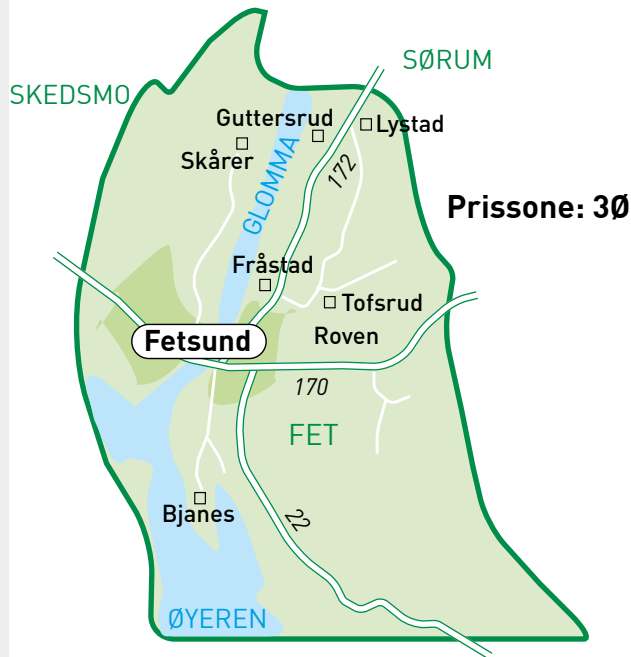

Denne bestillingslinjen kjører i området sør for fylkesvei 170 og riksvei 21 og øst for innsjøen Bjørkelangen og Hølandselva, og henter/leverer på ønsket sted innenfor kjøreområdet.

Linjen betjener Bjørkelangen sentrum, og områdene Klava, Ørskan, Øverby, Smedsrud, Skjeggeneset, Åserud, Setskog, Tangen og Grasmoen.

Avgang fra Skjeggeneset:	09:30
Avgang fra Klava:	10:20
Ankomst Bjørkelangen:	10:45
Retur fra Bjørkelangen:	12:45

Prissone: 30

Ruters kort og billetter gjelder.

13

479 Aurskog/Høland sør

Tirsdag og fredag

Denne bestillingslinjen kjører i områdene langs fylkesvei 115 og 125 på strekningen Fosser - Løken - Hemnes - Østfold grense, og henter/leverer på ønsket sted innenfor kjøreområdet. Linjen dekker Løken og Hemnes sentrum, og områdene Stusrud, Skulerud, Kjersund, Skogheim, Evenby, Nes, Østreng, Nerby, Basmo, Kragtorp, Gangnes og Ovrum. Korresponderer med linje 480 mot Bjørkelangen på Løken.

Avgang fra Stusrud:	09:00
Avgang fra Basmo:	09:15
Ankomst Løken:	10:10
Retur fra Løken:	12:15

Bestill på telefon 24 20 20 44 før kl. 17.00 hverdagen før.

14

326 Fet

Mandag og onsdag

Denne bestillingslinjen kjører i området Roven og områdene langs gamle og nye Rovenvei, samt Varsjøveien, Jarenveien og Falldalsveien, og henter/leverer på ønsket sted innenfor kjøreområdet.

Linjen dekker Fetsund sentrum og områdene Lystad, Guttersrud, Fråstad, Skårer og Bjaner.

Avgang fra Roven:	08:55
Ankomst Fetsund:	09:45
Retur fra Fetsund:	11:35

Ruters kort og billetter gjelder.

15

432 Eidsvoll sør/vest - Vilberg