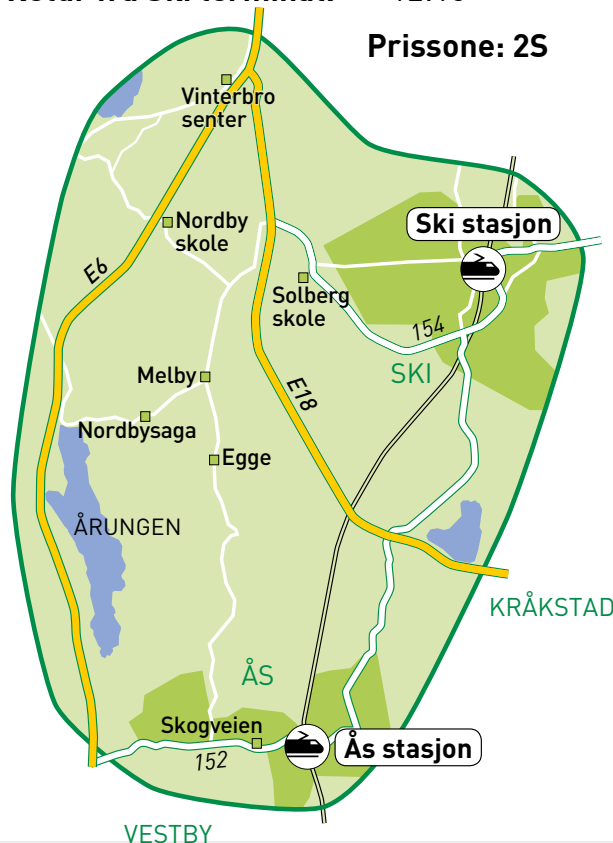

524 Ås stasjon - Ski stasjon

Fredag

Denne bestillingslinjen kjører i området Ås stasjon, Skogveien, Egge, Nordbysaga, Melby, Nordby skole, Sjøskogen, Vinterbro senter, Sneissletta, Holstad, Ski terminal, og henter/leverer på ønsket sted i kjøreområdet.

Avgang Ås stasjon:	09:30
Ankomst Ski terminal:	10:10
Retur fra Ski terminal:	12:15

Prissone: 2S