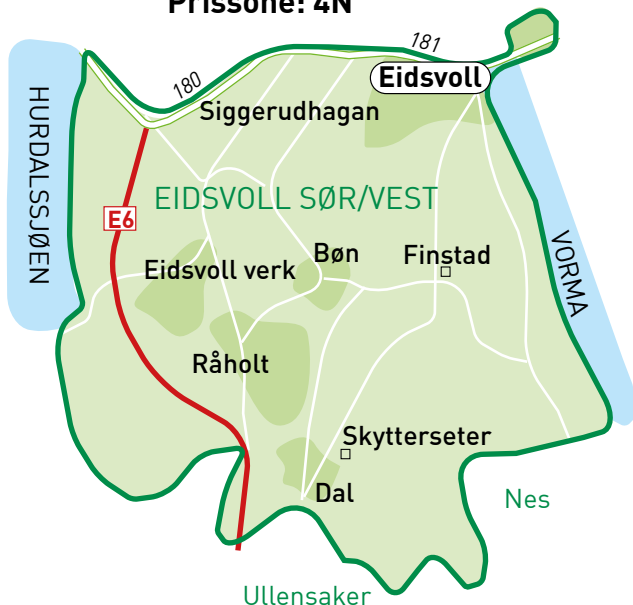

432 Eidsvoll sør/vest - Vilberg

Tirsdag og fredag

Linjene 432 og 433 (neste side) betjener Eidsvoll sentrum og områdene Hammerstad, Siggerudhagan, Eidsvoll verk, Råholt, Bøn og Dal, samt Finstadvegen.

Linjene kjører oppsatt trasé selv om det ikke er kommet inn bestillinger. Ønsker du å bli hentet hjemme eller utenfor den vanlige busstraseen, må du bestille hverdagen i forveien før kl 17 på telefon 24 20 20 44. Eksakt hentetid får du på telefon eller SMS kvelden før.

Prissone: 4N

Sone	Linje 432	TIRSDAG	FREDAG
4N	Fra Eidsvoll st.	-	0830
4N	Bårli	-	0835
4N	Finstad	-	0840
4N	Skytterseter	-	0845
4N	Dal stasjon	-	0850
4N	Skogveien	-	0855
4N	Råholt senter	1020	0920
4N	Lundsjordet	1030	0930
4N	Råholt senter	1045	0945
4N	Nygård	1050	0950
4N	Saga senter	1105	1005
4N	Vilberg helsetun	1110	1010
4N	Til Eidsvoll st.	1120	1020

Sone	Linje 432	TIRSDAG	FREDAG
4N	Fra Eidsvoll st.	1250	1150
4N	Vilberg helsetun	1300	1200
4N	Saga senter	1305	1205
4N	Nygård	1315	1215
4N	Råholt senter	1320	1220
4N	Lundsjordet	1330	1230
4N	Råholt senter	1345	1245
4N	Skogveien	-	1305
4N	Dal stasjon	-	1310
4N	Skytterseter	-	1315
4N	Finstad	-	1320
4N	Bårli	-	1325
4N	Til Eidsvoll st.	-	1330

Bestill på telefon 24 20 20 44 før kl. 17.00 hverdagen før.

Ruters kort og billetter gjelder.