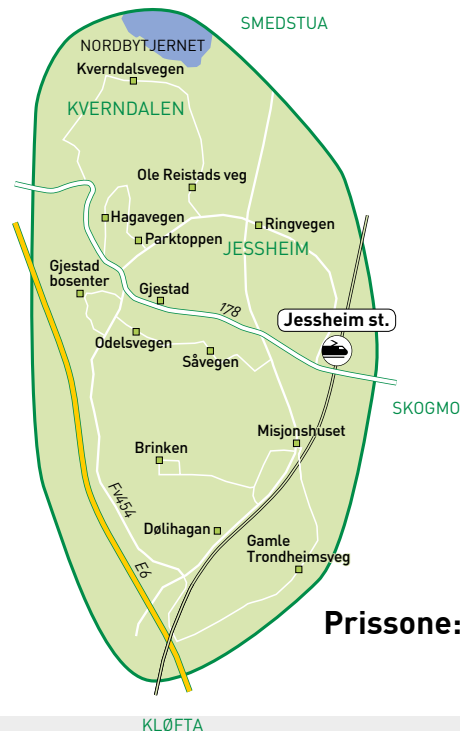

Ruters kort og billetter gjelder.

31