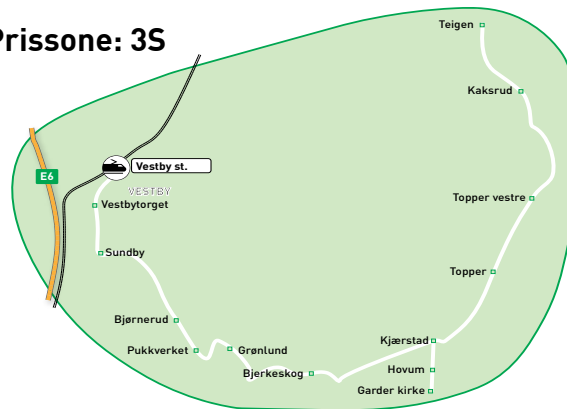

532 Teigen - Garder kirke - Vestby

Mandag til fredag (alle hverdager)

De fleste avganger går i fast trasé med faste avgangstider og stopper ved ordinære holdeplasser. Avgangene kl 09:15 fra Teigene og kl 12.00 fra Vestby stasjon kan hente deg på ønsket adresse i området. Se fotnoter. **Avgangen må bestilles.**

Avgangstider morgen

Teigen	Topper vestre	Kjærstad	Garder kirke	Kjærstad	Bjærkeskog	Grønlund	Sundby	Vestby stasjon
0610	0612	0614	0616	0621	0622	0623	0626	0635
0710	0712	0714	0716	0721	0722	0723	0726	0735
* 0915	0917	0919	0921	0926	0927	0928	0931	0940

Stoppesteder

Teigen	00	Kjærstad	11
Kaksrud	01	Bjærkeskog	12
Topper vestre	02	Grønlund	13
Topper	03	Pukkverket	14
Kjærstad	04	Bjærnerud	15
Hovum	05	Sundby	16
Garder kirke	06	Vestbytorget	17
Hovum	10	Vestby stasjon	25

Avgangstider ettermiddag

	Vestby stasjon	Sundby	Pukkverket	Bjærkeskog	Hovum	Garder kirke	Kjærstad	Topper vestre	Teigen
*	1200	1202	1204	1206	1208	1209	1216	1218	1225
	1500	1502	1504	1506	1508	1509	1516	1518	1525
	1600	1602	1604	1606	1608	1609	1616	1618	1625
	1700	1702	1704	1706	1708	1709	1716	1718	1725

Stoppesteder

Vestby stasjon	00	Hovum	08
Vestbytorget	01	Garder kirke	09
Sundby	02	Hovum	15
Bjærnerud	03	Kjærstad	16
Pukkverket	04	Topper	17
Grønlund	05	Topper vestre	18
Bjærkeskog	06	Kaksrud	19
Kjærstad	07	Teigen	25

Linje 532 kjøres av Minibuss 24/7.

* = Disse avgangene kan hente deg på ønsket adresse i området.

Priszone: 3S

Bestill på telefon 24 20 20 44 før kl. 17.00 hverdagen før.

Ruters kort og billetter gjelder.