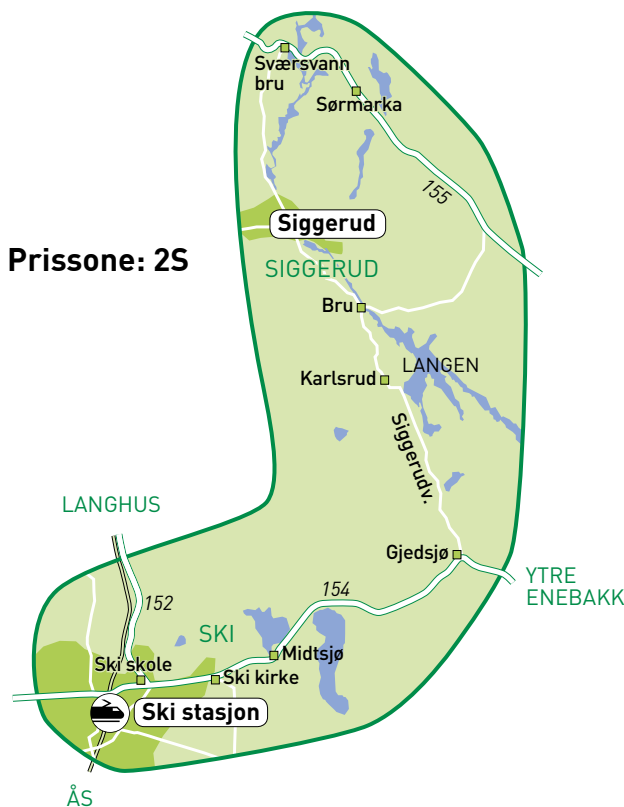

Avgang fra Sætreskogen: 08:55 09:55

Ankomst Ski stasjon: 09:25 10:25

Retur fra Ski terminal: 11:50 12:50

I tillegg stopper linje 510 Bøleråsen - Dylrøkke ved stoppestedet Ski sykehus i fylkesvei 152, Langhusveien.

Avgang fra Siggerud: 09:10

Ankomst Ski terminal: 09:55

Retur fra Ski terminal: 12:15

Priszone: 2S

Ruters kort og billetter gjelder.

523 Kjærnes - Ski stasjon

Mandag og onsdag

Denne bestillingslinjen kjører i området Kjærnes, Kjellveien, Fossekallen, Hakkespetten, Sjøskogen, Vinterbro senter, Solberg skole, Finstad hageby, Finstad, Eikelveien, Ski terminal, og henter/leverer på ønsket sted i kjøreområdet.