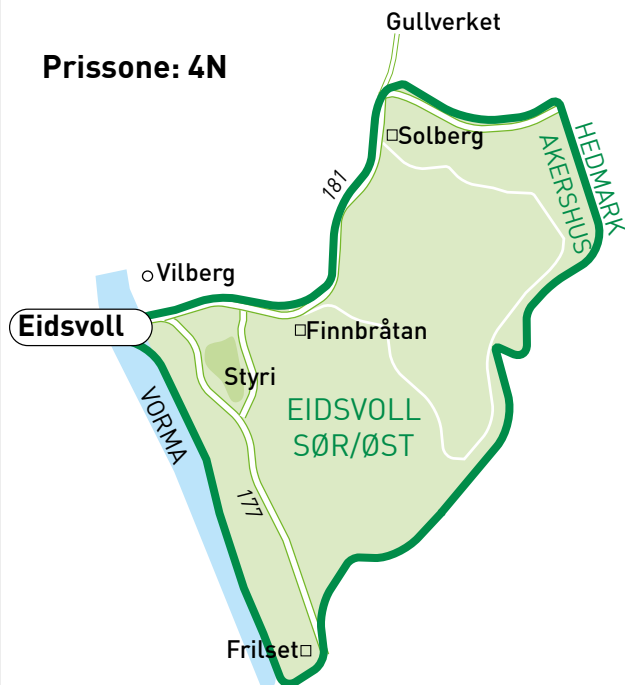

Tirsdag, onsdag, torsdag og fredag

Denne bestillingslinjen kjører i området øst for Vormå og sør for Eidsvoll avgrenset mot riksvei 181 i nord, fylkesgrensen mot Hedmark og kommunegrensen mot Nes i øst og sør, og henter/leverer på ønsket sted innenfor kjøreområdet.

Prissone: 4N

Sone	Ti	On	To	Fr
4N Fra Gullverket	-	10:30	-	-
4N Solberg	-	10:45	-	-
4N Brennlia	10:15	10:50	-	-
4N Finnbråtan	10:20	10:55	-	-
4N Fra Frilset	|	|	-	10:30
4N Grotten	|	|	-	10:40
4N Fra Styrilia	|	|	09:50	10:45
4N Vormviklia	|	|	09:55	10:50
4N Saga senter	|	|	|	10:55
4N Vilberg helsetun	10:25	11:00	10:00	11:00
4N Saga senter	10:30	11:05	10:05	|
4N Til Eidsvoll st.	10:35	11:10	10:10	11:05
4N Fra Eidsvoll st.	13:25	13:25	13:00	14:00
4N Saga senter	13:30	13:30	13:05	14:05
4N Vilberg helsetun	13:35	13:35	|	14:10
4N Saga senter	|	|	|	|
4N Vormviklia	|	|	13:10	14:15
4N Til Styrilia	|	|	13:15	14:20
4N Grotten	|	|	-	14:25
4N Til Frilset	|	|	-	14:30
4N Finnbråtan	13:40	13:40	-	-
4N Brennlia	13:45	13:45	-	-
4N Solberg	-	13:50	-	-
4N Til Gullverket	-	14:05	-	-

Bestill på telefon 24 20 20 44 før kl. 17.00 hverdagen før.

Ruters kort og billetter gjelder.