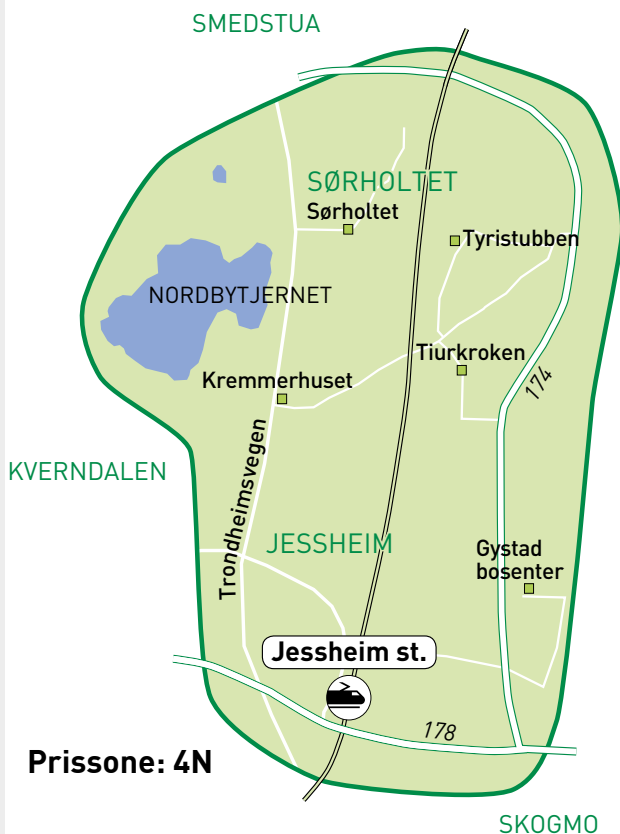

438 Jessheim - Tyristubben

Tirsdag og torsdag

Denne bestillingslinjen kjører i området Gystad bosenter, Tiurkroken, Tyristubben, Kremmerhuset, Sørholtet, Jessheim stasjon, og henter/leverer på ønsket sted innenfor kjøreområdet.

Avgang fra Jessheim st: 11:40

Ankomst Jessheim st: 12:15

Retur fra Jessheim st: 14:25

Bestill på telefon 24 20 20 44 før kl. 17.00 hverdagen før.

30

439 Jessheim-Dølihagan-Gjestad

Tirsdag og torsdag

Bestillingslinjen kjører i området Brinken, Dølihagan, Misjonshuset, Ringveien, Kverndalsvegen, Hagavegen, Parktoppen, Gjestad bosenter, Odelsvegen, Såvegen, Jessheim st., og henter/leverer på ønsket sted i kjøreområdet

Avg. Jessheim st. o/Dølihagan: 10:00, 12:15

Avg. Jessheim st. o/Gjestad: 10:25, 12:30

Ankomst Jessheim st: 11:00, 12:45

Retur fra Jessheim st: 12:15

Linjen starter på Jessheim stasjon, går via Dølihagan, tilbake til Jessheim stasjon så via Gjestad og tilbake til Jessheim stasjon.