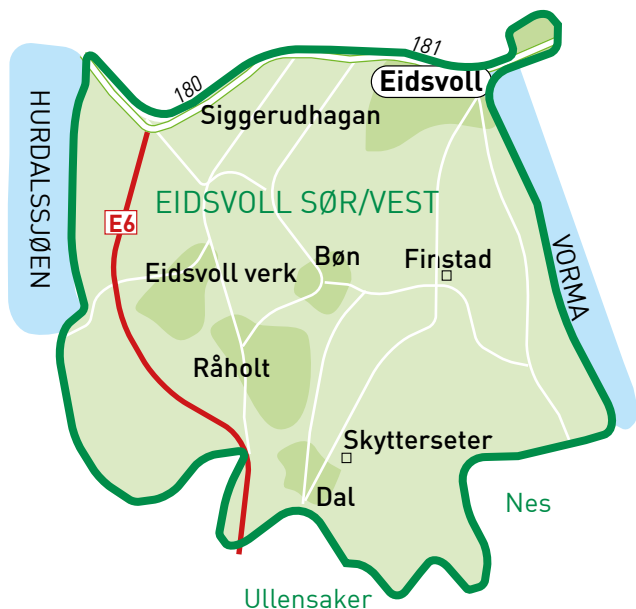

Mandag og onsdag

Linjene 432 (forrige side) og 433 betjener Eidsvoll sentrum og områdene Hammerstad, Siggerudhagan, Eidsvoll verk, Råholt, Bøn og Dal, samt Finstadvegen.

Linjene kjører oppsatt trasé selv om det ikke er kommet inn bestillinger. Ønsker du å bli hentet hjemme eller utenfor den vanlige busstraseen, må du bestille dagen i forveien på telefon 24 20 20 44. Eksakt hentetid får du da på telefon eller SMS kvelden før.

Prissone: 4N

Sone	Linje 433	MANDAG	ONSDAG
4N	Fra Bøn sykehjem	-	0830
4N	Nygård	-	0840
4N	Eidsvoll Verk	-	0845
4N	Ormlia	1015	0900
4N	Eidsvoll Verk nord	1025	0910
4N	Råholt senter	1030	0915
4N	Siggerudtoppen	1045	0930
4N	Eidsvoll stasjon	1055	0940
4N	Til Saga senter	1100	0945

Sone	Linje 433	MANDAG	ONSDAG
4N	Fra Saga senter	1200	1210
4N	Eidsvoll stasjon	1205	1215
4N	Siggerudtoppen	1215	1225
4N	Råholt senter	1230	1240
4N	Eidsvoll Verk nord	1235	1245
4N	Ormlia	1245	1255
4N	Eidsvoll Verk	-	1300
4N	Nygård	-	1305
4N	Til Bøn sykehjem	-	1310

Bestill på telefon 24 20 20 44 før kl. 17.00 hverdagen før.

Ruters kort og billetter gjelder.