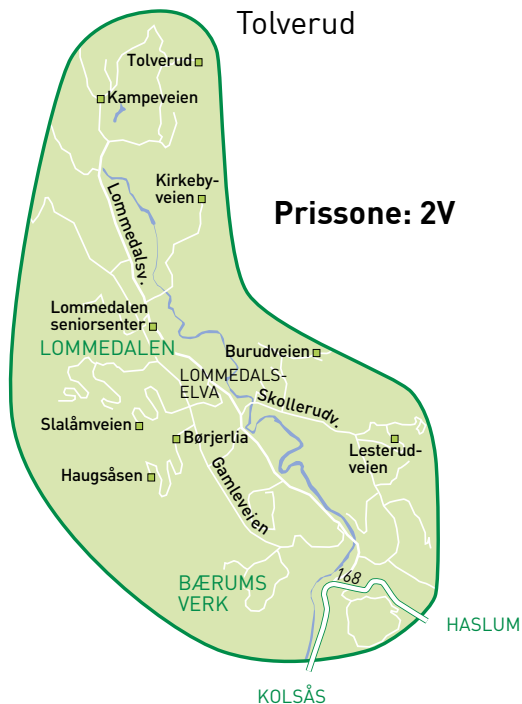

217 Lesterudv/Tolverud-Lommedalen

Tirsdag og torsdag

Denne bestillingslinjen kjører i området Lommedalen; Lesterudveien, Burudveien, Børjerlia, Haugsåsen, Slalomveien, Kampeveien, Kirkebyveien, Lommedalen seniorsenter og henter/leverer på ønsket sted innenfor kjøreområdet.

Avg. fra Lesterudveien:	09:40
Ank. Lommedalen s.sent:	10:00
Avg. fra Tolverud:	10:15
Ank. Lommedalen s.sent:	10:30
Retur fra Lommedalen seniorsenter til	
Lesterudveien	12:30
Tolverud	13:00

Bestill på telefon 24 20 20 44 før kl. 17.00 hverdagen før.