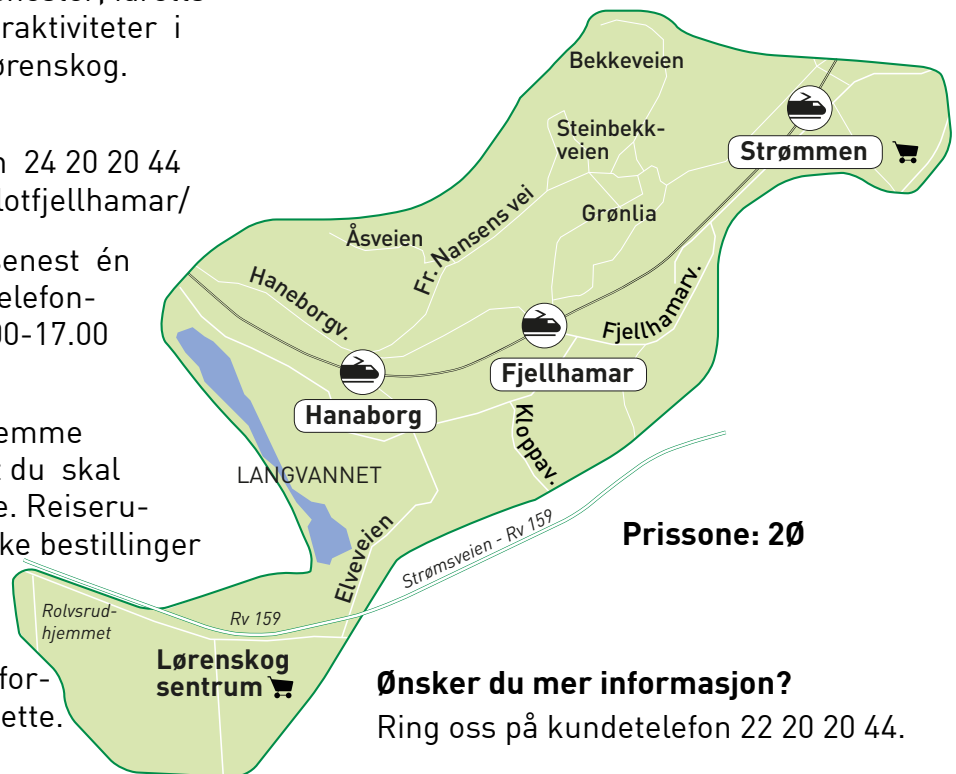

316 Fjellhamar

Mandag til fredag (alle hverdager)

Bestillingstransport er et nytt busstilbud som testes ut på Fjellhamar. Tilbudet gjelder mandag-fredag kl. 09.00-17.00, og du vil kunne bestille transport inntil én time før du skal reise.

Du hentes ved døra og blir kjørt til ønsket adresse innenfor området transporten dekker. Bestillingstransporten er tilgjengelig for alle og skal gjøre det enkelt å komme seg til knutepunkt, handel, helsetjenester, idrettsaktiviteter, besøk eller kulturaktiviteter i sentrum av Strømmen og Lørenskog.

Slik bestiller du

1. Bestill transport på telefon 24 20 20 44 eller via skoleskyss.no/pilotfjellhamar/
2. Reisen forhåndsbestilles senest én time før ønsket avreise. Telefonmottaket er åpent kl. 08.00-17.00 mandag-fredag.
3. Minibussen henter deg hjemme til avtalt tid, og tar deg dit du skal innenfor tilbudets område. Reiseruten blir lagt opp etter hvilke bestillinger som kommer inn.
4. Vær klar til oppsatt hentetidspunkt. Er transporten forsinket blir du varslet om dette.

Første gang du bestiller reise trenger vi noen personopplysninger for å få levert tjenesten til deg. Dette er kontaktdata som navn, adresse og fødselsdato.

Slik betaler du

Prisen er den samme som på vanlig rutebuss og alle Ruters billetter kan benyttes. Ved kjøp av billett om bord med kontanter vil det være et ombordtillegg for voksenbillett.

Prissone: 20

Ønsker du mer informasjon?

Ring oss på kundetelefon 22 20 20 44.

Bestill på telefon 24 20 20 44 én time før.

Ruters kort og billetter gjelder.