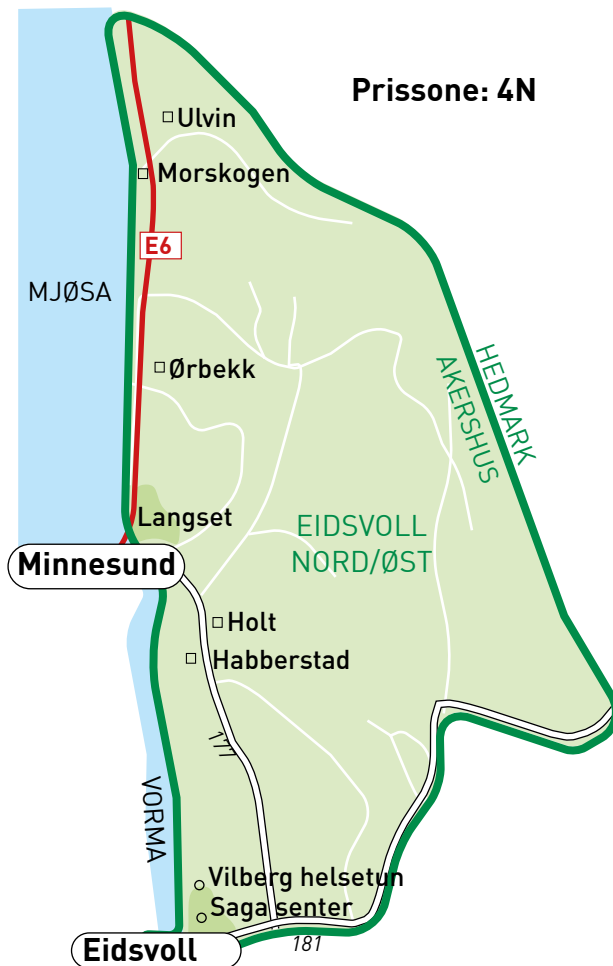

434

**Eidsvoll nord/øst-
Ulvin/Minnesund**

Mandag og torsdag

Kjører i området øst for Vormå/Mjøsa og nord for Eidsvoll, avgrenset av riksvei 181 i sør og fylkesgrensen mot Hedmark fylke i øst og nord, og henter/leverer på ønsket sted innenfor kjøreområdet.

Linjen betjener Eidsvoll sentrum og områdene Habberstad, Minnesund, Langset og Morskogen.

Avgang fra Ulvin: 09:15 (kun ma.)

Avgang fra Minnesund: 09:30 (ma.+to.)

Ankomst Eidsvoll st.: 10:00

Retur fra Eidsvoll st.: 13:00

(Ma. til Ulvin, to. kun til Minnesund)

Bestill på telefon 24 20 20 44 før kl. 17.00 hverdagen før.

Ruters kort og billetter gjelder.