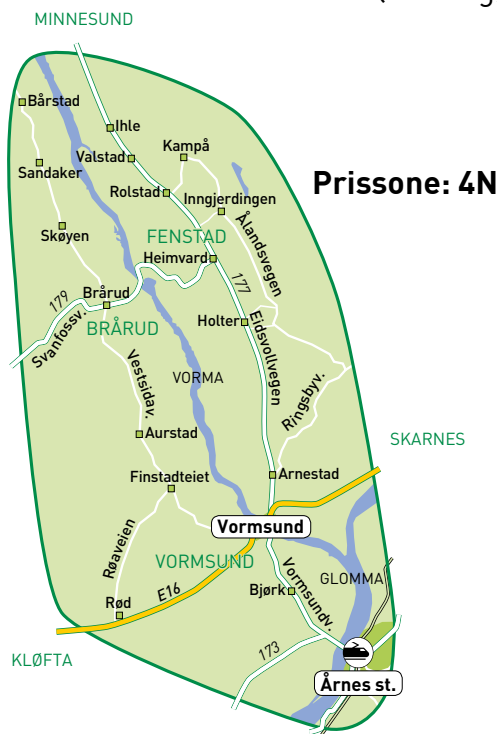

461 Fenstad vest/øst

Mandag og torsdag

Denne bestillingslinjen kjører i områdene Fenstad vest (Bårstad, Brårud, Røavegen) og øst (Heimvard, Kampå, Ihle, Ålandsvegen, Holter) via Vormsund til Årnes, og henter/leverer på ønsket sted i kjøreområdet.

Avgang fra Heimvard:	08:35
Avgang fra Bårstad:	08:50
Ankomst Årnes:	10:00
Retur fra Årnes:	12:15 (mandag) 11:50 (torsdag)

Bestill på telefon 24 20 20 44 før kl. 17.00 hverdagen før.

463 Udnes vestre/Haga

Onsdag

Denne bestillingslinjen kjører i området Haga, Aulifeltet, Flakstad, Hvam, Nes-kollen, Udnes, Årnes, og henter/leverer på ønsket sted i kjøreområdet.

Avgang fra Haga:	08:35
Avgang fra Bodung:	09:10
Ankomst Årnes:	10:00
Avgang fra Årnes:	12:15